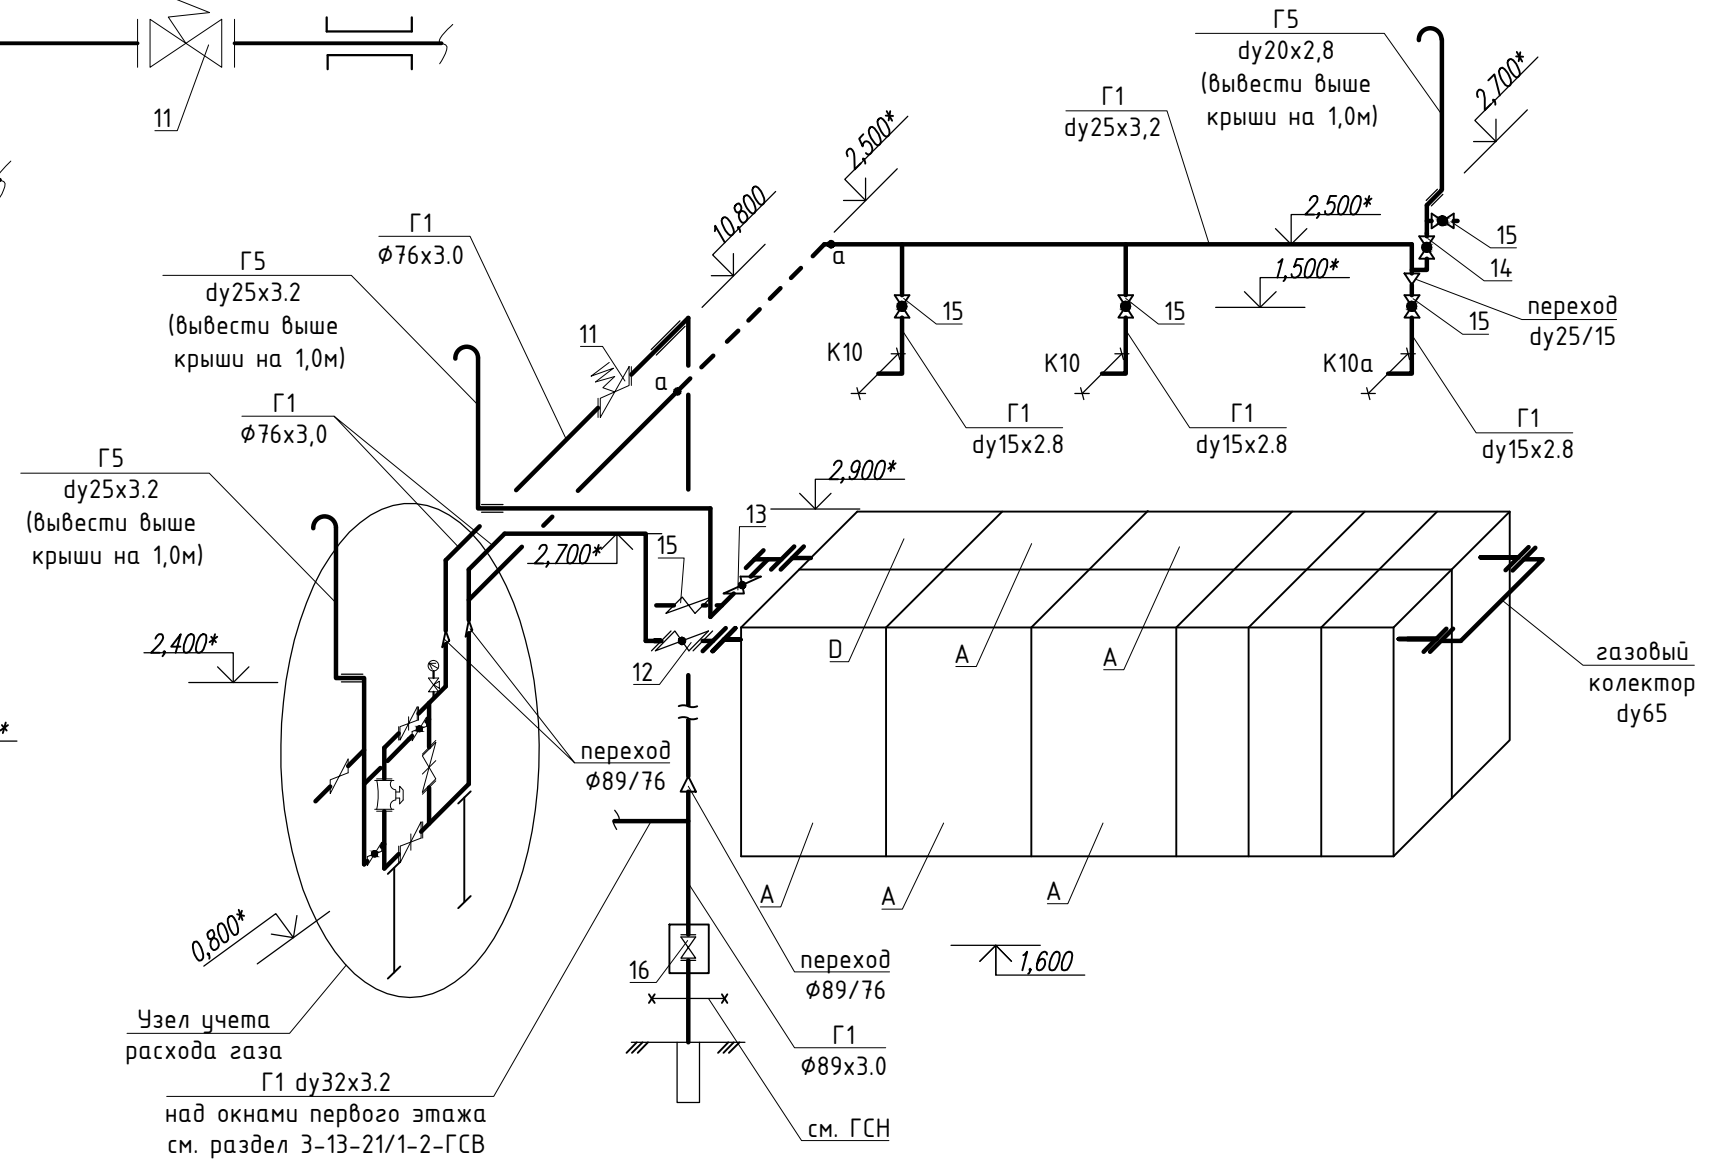

Узел учета расхода газа

Схема газопровода крышной котельной.

Узел учета расхода газа Г1 ду32х3.2 над окнами первого этажа см. раздел 3-13-21/1-2-ГСВ

Примечание

1. Условные обозначения см. лист 2.
2. План крышной котельной см. лист 3.
3. Газовый фильтр в узле учёта газа не предусмотрен, так как он должен быть установлен в шкафом ГРП.

A - Модуль нагрева МН120
D - Модульная вставка-КМВ

3-13-21/1-1-ГСВ							
Alimentarea cu gaze a încăperilor SRL "Bosval Tranzit" din str. Ștefan cel Mare, 1 mun. Bălți.							
Изм.	Кол.уч.	Лист	№ док	Подп.	Дата		
Директор	Котруца В.				08.13		
ГИП	Мустяца М.				08.13		
Гл. спец.	Мустяца М.				08.13		
Разраб.	Неница О.				08.13		
Крышная котельная					Стадия	Лист	Листов
					РП	4	4
Узел учета расхода газа. Схема газопровода крышной котельной.					ГПИ "ИПРОКОМ"		