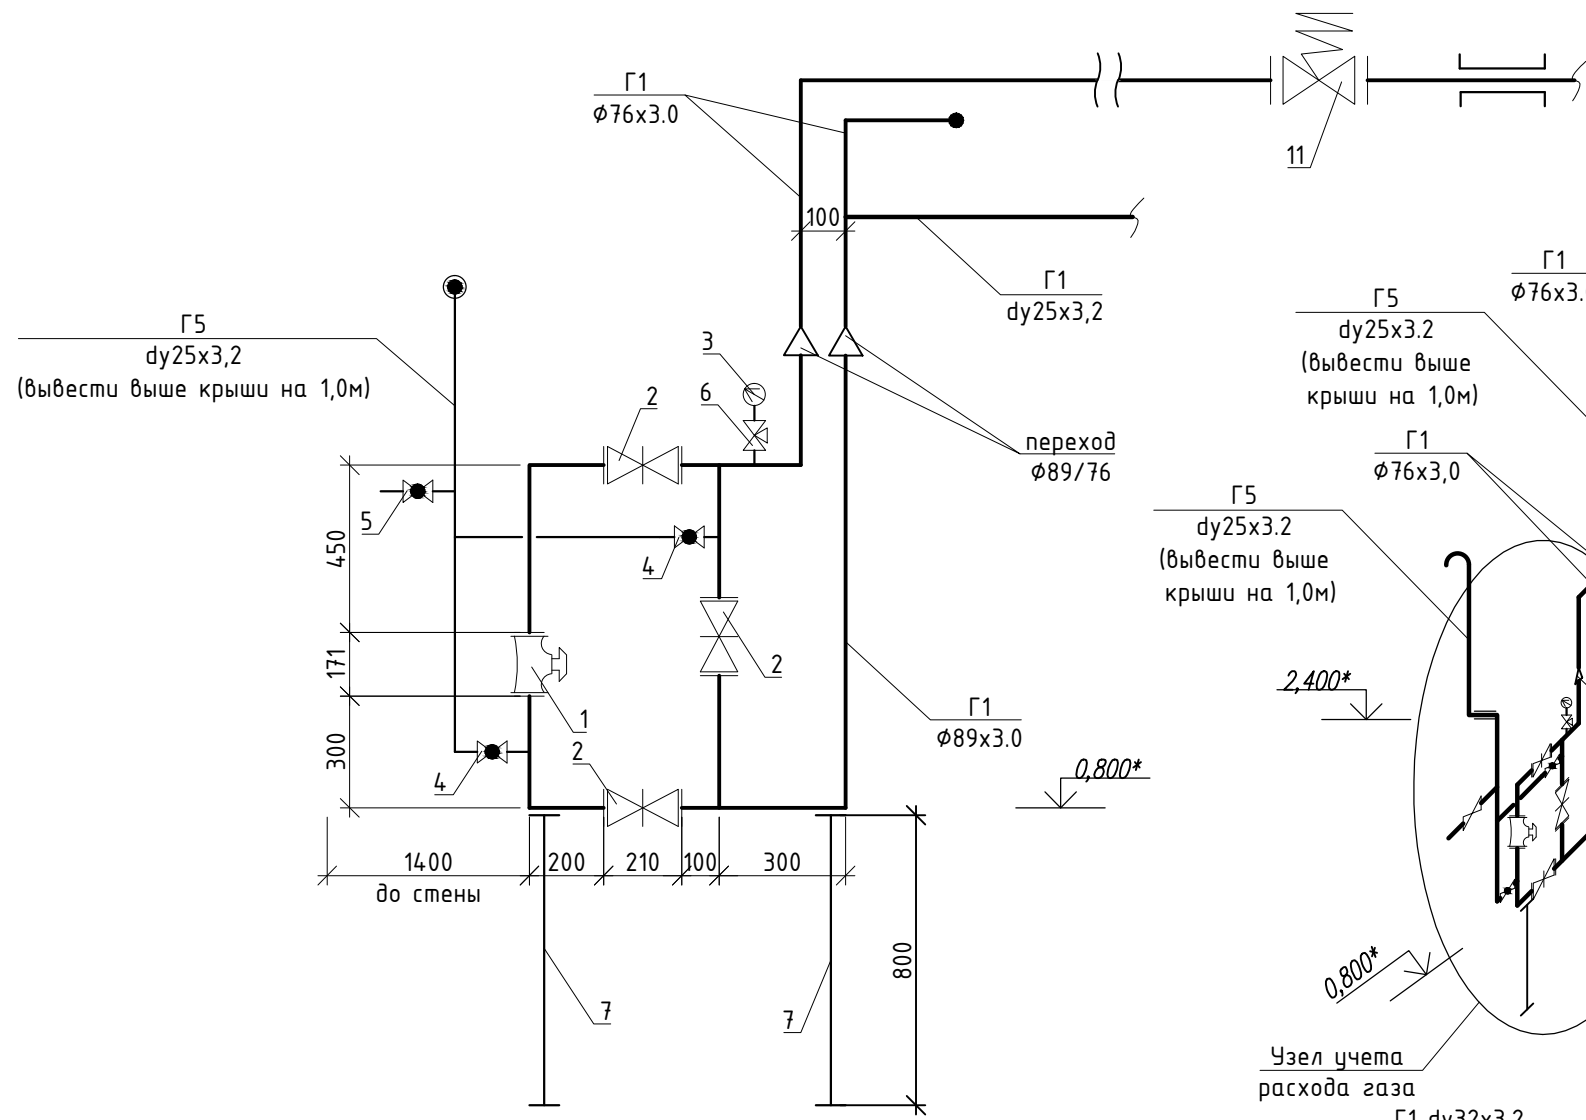

Узел учета расхода газа

Схема газопровода крышной котельной.

Узел учета расхода газа Г1 ду32х3.2 над окнами первого этажа см. раздел 3-13-21/1-2-ГСВ

Примечание

1. Условные обозначения см. лист 2.
2. План крышной котельной см. лист 3.
3. Газовый фильтр в узле учёта газа не предусмотрен, так как он должен быть установлен в шкафом ГРП.

A - Модуль нагрева МН120
D - Модульная вставка-КМВ

3-13-21/1-1-ГСВ							
Alimentarea cu gaze a încăperilor SRL "Bosval Tranzit" din str. Ștefan cel Mare, 1 mun. Bălți.							
Изм.	Кол.уч.	Лист	№ док	Подп.	Дата		
Директор	Котруца В.				08.13		
ГИП	Мустяца М.				08.13		
Гл. спец.	Мустяца М.				08.13		
Разраб.	Неница О.				08.13		
Крышная котельная					Стадия	Лист	Листов
					РП	4	4
Узел учета расхода газа. Схема газопровода крышной котельной.					ГПИ "ИПРОКОМ"		